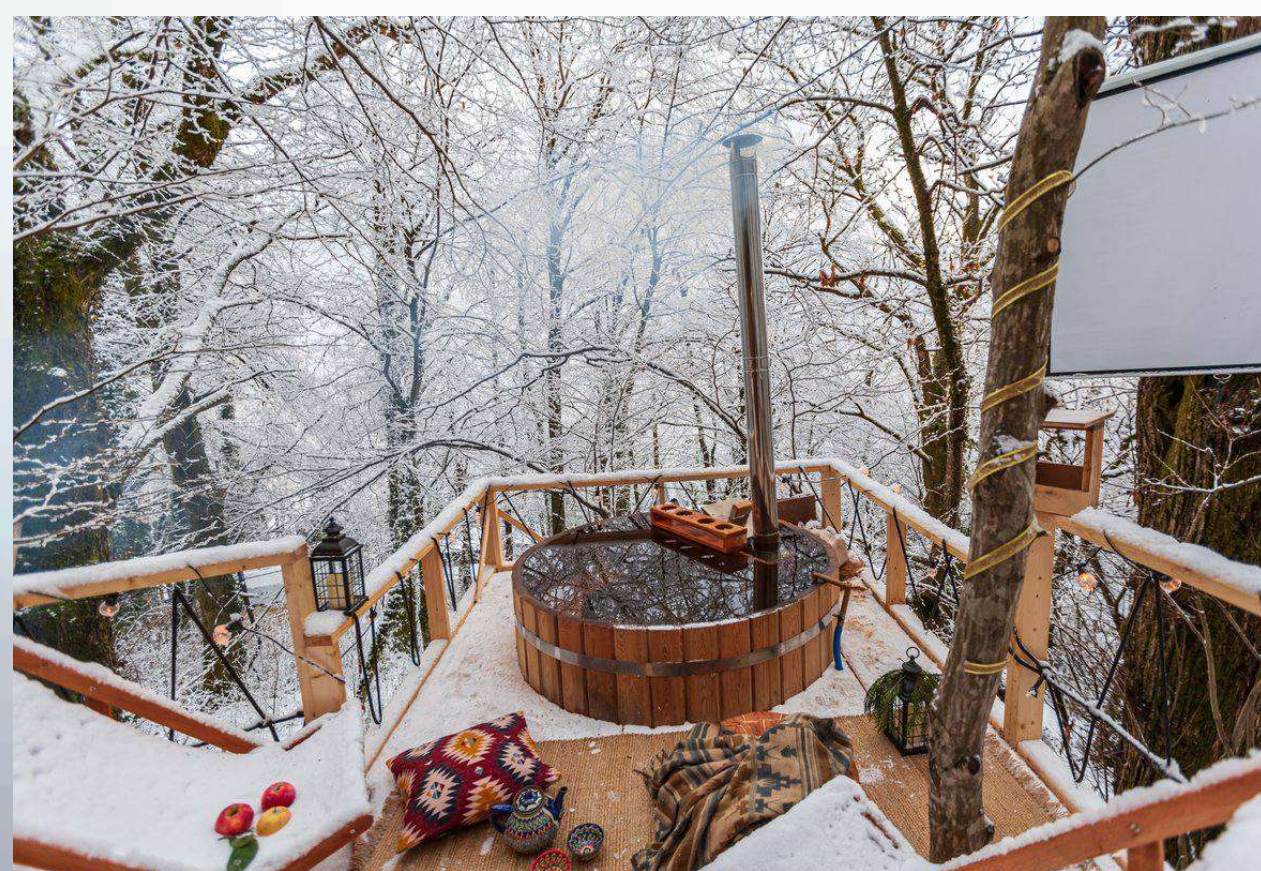

# КОНЦЕПЦИЯ ДЗЕН RECOVERY

Дзен Recovery - отдых с глубокой психологической и физической перезагрузкой.

Единение с природой при сохранении городского уровня комфорта.

# КОРОЛЕВСКИЕ САФАРИ ШАТРЫ

Просторные Сафари шатры для  
проживания до 6 человек

# КОМФОРТ В ЕДИНСТВЕ С ПРИРОДОЙ

В комплектации используются качественные, натуральные и долговечные материалы, что гарантирует долгий срок службы и минимальные вложения в обслуживание

- до 6 спальных мест
- Оснащение на уровне 4\*
- Круглогодичное использование
- Стильная функциональная мебель
- Просторная терраса
- Японская бочка Фурако